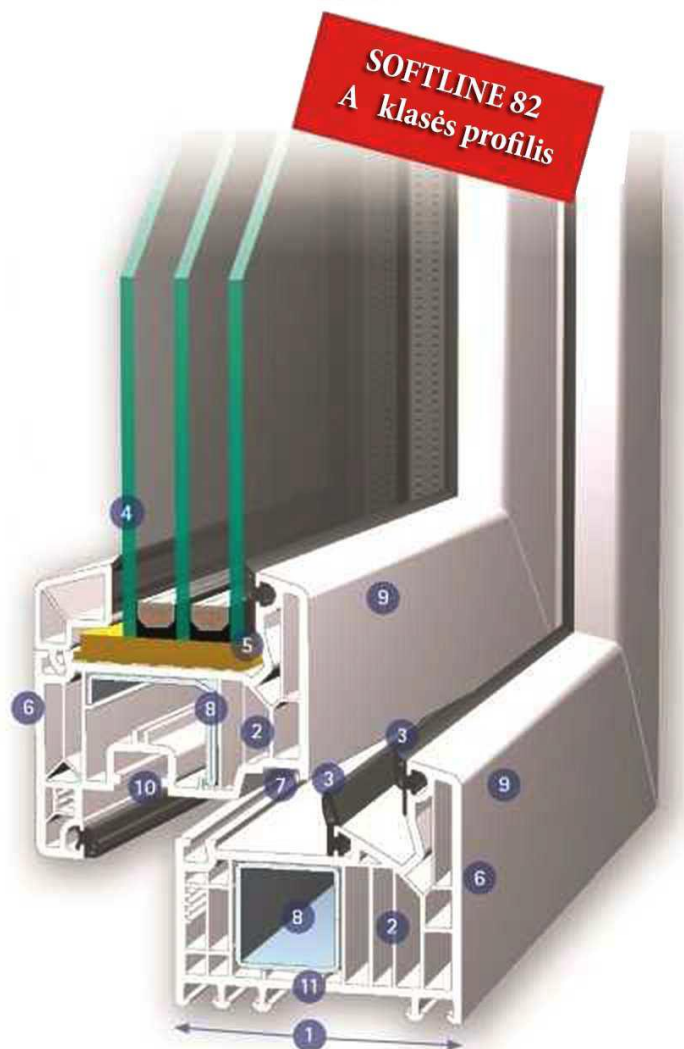

3. Sandarinimo tarpinės

Trijų sandarinimo tarpinių sistema patikimai apsaugo nuo šalčio, triukšmo, drėgmės ir vėjo.

4. Įstiklinimas

Naudojami 48 mm stiklo paketai.

5. Stiklo paketo igilinimas

Padidintas iki 25 mm stiklo paketo igilinimo aukštis iki minimumo sumažina kondensato susidarymo tikimybę stiklo paketo perimetru

Staktoje ir skersinyje naudojami „uždaro“ tipo armavimo profiliai padidina statines gaminių charakteristikas.

9. Klasikinis dizainas

Elegantiškas profilio išorinio kontūro dizainas atkartoja klasikinę SOFTLINE sistemą.

10. Apkaustai

Naudojami patikimi ir elegantiški MACO sistemos apkaustai.

Papildomai

Galima sumontuoti orlaides stiklo pakete arba įfrezuojamas.

Lauko durys

Galimos lauko durys su 1-o kaiščio, 4-ių ritinėlių arba 3-jų kaiščių automatine spyna.